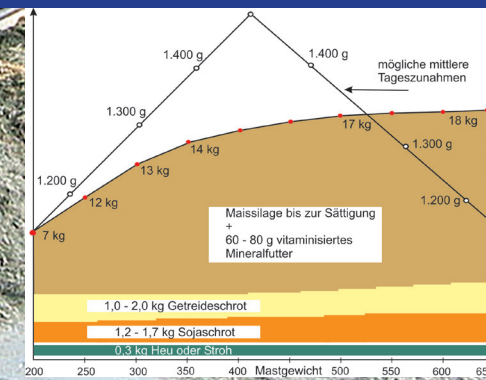

Koncepcia výkrmu dobytká

Cielený výkrm vedie k najlepším výsledkom

status: 11/2020

OPTI^{MIN} RM 1	OPTI^{MIN} RM 2	LIMUKRA RM 2000	AKTIV-Formel K	AKTIV-Formel I	AKTIV-Formel vet-power H
<i>minerálne krmivo pre počiatočnú fázu výkrmu</i>	<i>minerálne krmivo pre záverečnú fázu výkrmu</i>	<i>profesionálne minerálne krmivo pre výkrm dobytká</i>	<i>produkt riešiaci problém stabilizácie trávenia</i>	<i>produkt riešiaci problém zlepšenia imunitného systému</i>	<i>produkt riešiaci problém stabilizácie trávenia</i>
- vysoký prídavok vitamínov pre optimálny začiatok výkrmu a vysoký denný prírastok - obsahuje éterické oleje pre zdravý respiračný trakt a vyšší príjem krmiva - vysoká dávka vitamínu B1 k prevencii pred mozgovým edémom - s horčíkom a látkami podporujúcimi vyrovnanú bachorovú mikroflóru	- vysoký prídavok vitamínov vrátane B-komplexu pre zlepšenú vitalitu a prírastky - látky podporujúce ochranu zdravia bachora, horčík podporuje pokojné správanie sa zvierat	- vysokokvalitné minerálne krmivo pre pohodu zvierat s vysokými dennými prírastkami - obsahuje rôzne zdroje horčíka a tiež vitamín B-komplex - látky podporujúce vyrovnanú stabilitu a zdravie bachora - prídavok síry podporuje trávenie vlákniny a tým umožňuje vysoké denné prírastky	- fyto genetické prídavky, kyseliny a probiotiká zlepšujú obranyschopnosť organizmu a znižujú riziko hnačiek (obzvlášť cryptosporidia a coccidia) - vitamíny a organické stopové prvky zlepšujú vitalitu a znižujú riziko chorôb - dáva sa teľatám od 2 dňa po narodení do 1.dňa začatia výkrmu	- širokospektrálne imunoglobulíny zlepšujú obranyschopnosť organizmu - kombinácia organických stopových prvkov, vitamínov, probiotík a organických kyselín redukuje príznaky stresu a chráni citlivé trávenie teliat	- aktívne uhlie a probiotiká účinne chránia pred hnačkami (obzvlášť spôsobené E.Coli) - vitamíny, elektrolyty a ľahkostráviteľná energia zvyšujú vitalitu odstavených teliat
APLIKÁCIA: 100 - 120g / zvierat a deň alebo prídavok 3 - 5% do krmnej zmesi max. 160 g	APLIKÁCIA: 120 - 150g / zvierat a deň alebo prídavok 4 - 5% do krmnej zmesi	APLIKÁCIA: 130 - 150g / zvierat a deň alebo prídavok 3 - 5% do krmnej zmesi	APLIKÁCIA: 50g / teľa a deň počas 3 týždňov	APLIKÁCIA: primiešať 100g / teľa a deň do mlieka alebo jeho náhrady počas 2 týždňov	APLIKÁCIA: primiešať 50g / teľa a deň do mlieka alebo jeho náhrady počas 3 týždňov